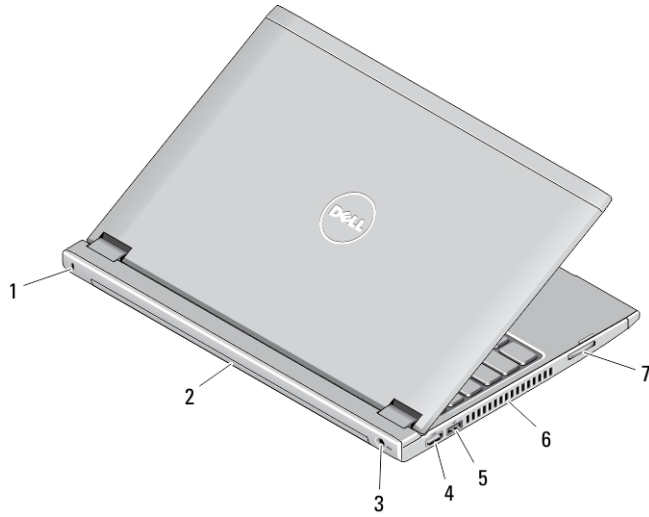

Dell Latitude 3330

معلومات حول الإعداد والميزات

حول التحذيرات

تحذير:  تشير كلمة "تحذير" إلى احتمال حدوث ضرر بالملكات أو التعرض لإصابة شخصية أو الوفاة.

المنظر الأمامي

شكل 1. المنظر الأمامي

- | | |
|------------------------|----------------|
| 1. الميكروفون | 4. الشاشة |
| 2. الكاميرا | 5. موصل الشبكة |
| 3. مصباح حالة الكاميرا | 6. موصل VGA |

النموذج الرقابي: P18S
النوع الرقابي: P18S002
02 - 2013

OPM2RJA00

- .7 (2) USB 3.0 موصلا
- .8 موصل سماعة الرأس والميكروفون
- .9 مكبر الصوت
- .10 لوحة اللمس
- .11 (أزرار لوحة اللمس 2)
- .12 مصابيح حالة الجهاز
- .13 مكبر الصوت
- .14 لوحة المفاتيح
- .15 زر التشغيل

المنظر الخلفي

شكل 2. المنظر الخلفي

- .1 فتحة قفل الأمان
- .2 البطارية
- .3 موصل الطاقة
- .4 موصل HDMI
- .5 USB المزود بـ USB 2.0 موصل PowerShare
- .6 فتحات التبريد
- .7 قارئ بطاقة الذاكرة

تحذير:

تجنب إعاقة منافذ الهواء أو دفع أجسام داخلها أو ترك الأتربة تتراكم فيها. وتجنب تخزين كمبيوتر Dell الذي بحوزتك في بيئة ينخفض فيها تدفق الهواء - مثل الحقائب المغلقة أثناء تشغيله. قد تؤدي إعاقة تدفق الهواء إلى إتلاف الكمبيوتر أو التسبب في اندلاع حريق. يقوم الكمبيوتر بتشغيل المروحة عندما يسخن. الصوت المنبعث من المروحة أمر طبيعي ولا يشير إلى وجود مشكلة في المروحة أو الكمبيوتر.